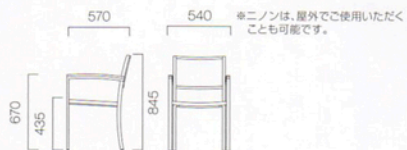

2 ビスティル C ¥31,815 (30,300)

スタッキング可能

スタッキングは床積4脚まで可能です。

NINON ニノン

屋外での使用を想定し、錆びにくいアルミフレームに通気性のよいメッシュ状のポリエチレン樹脂を組み合わせました。

フレーム:アルミパイプ(粉体塗装・シルバー)

※ポリエチレン樹脂編み込み

肘木:チーク材