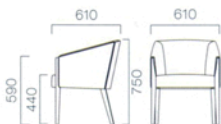

## CAMILLE カミーユ

ゆるやかなカーブを描く天然木のバックパネルは、ゆったりとした厚めのクッションのシートに緊張感を与えます。

フレーム: 材無垢材  
背: 表面材・オーク突板

張地ランク

A	55,650	(53,000)
B	58,170	(55,400)
C	60,060	(57,200)
D	61,425	(58,500)
S	66,885	(63,700)
L	73,185	(69,700)