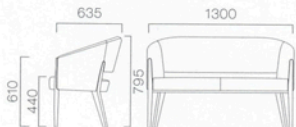

2 ドメニカM 1N

3 ドメニカN 1N

DOMENICA ドメニカ

掛け心地を重視して厚めに設定された背座のクッションもスリムなラインの脚とワイドな間口により現代的な表情を見せます。

フレーム:ブナ無垢材

M

張地ランク

- A 59,850 (57,000)
- B 62,685 (59,700)
- C 64,890 (61,800)
- D 66,255 (63,100)
- S 72,240 (68,800)
- L 79,380 (75,600)

- 1 **ドメニカM 3N** ¥66,255 (63,100)

張材:布地・D-18 (イエロー)

- 2 **ドメニカM 1N** ¥72,240 (68,800)

張材:布地・S-36 (アイボリー)

N

張地ランク

- A 99,750 (95,000)
- B 104,370 (99,400)
- C 108,045 (102,900)
- D 110,775 (105,500)
- S 120,960 (115,200)
- L 132,930 (126,600)