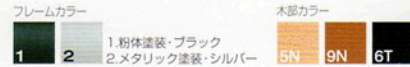

GHANA ガーナN

RIESA・LETRA・SCORA リーザ・レトラN・スコラ

フレーム: スチールパイプ
 背(リーザ・スコラ座): プナ突板成型合板
 リーザ・スコラ座枠: プナ無垢材

ガーナN 張座B(厚座)

張地ランク	価格	幅	奥行き
A	20,580 (19,600)	500	410
B	21,105 (20,100)		
C	21,420 (20,400)		
D	21,525 (20,500)		
S	22,155 (21,100)		
L	23,100 (22,000)		

1 **ガーナN2 5N** ¥21,420 (20,400)
 張材: 布地・C-57(レッド)

リーザ

張地ランク	価格	幅	奥行き
A	25,410 (24,200)	495	405
B	25,830 (24,600)		
C	26,040 (24,800)		
D	26,250 (25,000)		
S	26,775 (25,500)		
L	27,825 (26,500)		

2 **リーザ2 9N** ¥26,040 (24,800)
 張材: 布地・C-57(イエロー)