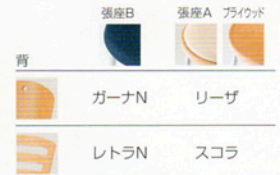

GHANA ガーナN

RIESA・LETRA・SCORA リーザ・レトラN・スコラ

フレーム: スチールパイプ
 背(リーザ・スコラ座): プナ突板成型合板
 リーザ・スコラ座枠: プナ無垢材

ガーナN 張座B(厚座)

張地ランク	価格	幅	奥行き
A	20,580 (19,600)	500	410
B	21,105 (20,100)		
C	21,420 (20,400)		
D	21,525 (20,500)		
S	22,155 (21,100)		
L	23,100 (22,000)		

1 **ガーナN2 5N** ¥21,420 (20,400)
 張材: 布地・C-57(レッド)

リーザ

張地ランク	価格	幅	奥行き
A	25,410 (24,200)	495	405
B	25,830 (24,600)		
C	26,040 (24,800)		
D	26,250 (25,000)		
S	26,775 (25,500)		
L	27,825 (26,500)		

2 **リーザ2 9N** ¥26,040 (24,800)
 張材: 布地・C-57(イエロー)