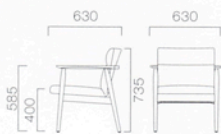

A	53,550	(51,000)
B	55,545	(52,900)
C	57,015	(54,300)
D	57,225	(54,500)
S	60,480	(57,600)
L	64,575	(61,500)

1 アルメル A ¥57,225 (54,500)
張材:布地・D-19 (ライトグリーン)

B ローバック

張地ランク

A	53,550	(51,000)
B	55,545	(52,900)
C	57,015	(54,300)
D	57,225	(54,500)
S	60,480	(57,600)
L	64,575	(61,500)