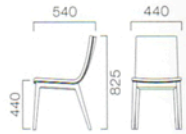

## 1・2 背ウッドパネル

張地ランク

A	31,290	(29,800)
B	32,130	(30,600)
C	32,760	(31,200)
D	33,285	(31,700)
S	35,070	(33,400)
L	37,170	(35,400)

1 **タスト2** ¥33,285 (31,700)  
張材:布地-D-18 (オリーブ)

2 **タスト1** ¥32,130 (30,600)  
張材:布地-B-30 (グレー)