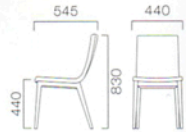

## 1・2 背ウッドパネル

張地ランク

A	31,290	(29,800)
B	32,130	(30,600)
C	32,760	(31,200)
D	33,285	(31,700)
S	35,070	(33,400)
L	37,170	(35,400)

1 **タスト2** ¥33,285 (31,700)  
張材:布地-D-18 (オリーブ)

2 **タスト1** ¥32,130 (30,600)  
張材:布地-B-30 (グレー)

## 3 張りぐるみシート

張地ランク

A	28,245	(26,900)
B	29,400	(28,000)
C	30,240	(28,800)
D	30,555	(29,100)
S	32,760	(31,200)
L	35,385	(33,700)

3 **タスト3 1N** ¥30,240 (28,800)  
張材:レザー-C-22 (No.6)

☛ タストにはカウンタータイプもあります。詳しくは、P184をご覧ください。