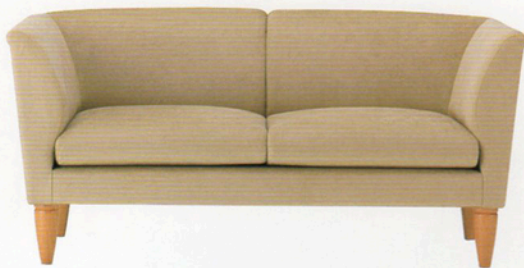

**アービン N** ¥172,620 (164,400)  
張材:レザー・A-10(No.41)

**アービン M** ¥110,145 (104,900)  
張材:レザー・A-10(No.41)

**アドール N** ¥166,425 (158,500)  
張材:布地・C-40 (ライトブラウン)

**アドール M** ¥109,305 (104,100)  
張材:布地・C-40(ライトブラウン)

**サバー** ¥100,485 (95,700)  
張材:布地・C-57(ブラック)

**ルータム** ¥106,260 (101,200)  
張材:布地・C-57(レッド)

**IRVINE** アービン

M 一人掛	N 二人掛
A 110,145 (104,900)	A 172,620 (164,400)
B 116,130 (110,600)	B 179,655 (171,100)
C 121,905 (116,100)	C 186,900 (178,000)
D 118,440 (112,800)	D 191,100 (182,000)
S 125,580 (119,600)	S 202,650 (193,000)
L 135,975 (129,500)	L 220,185 (209,700)