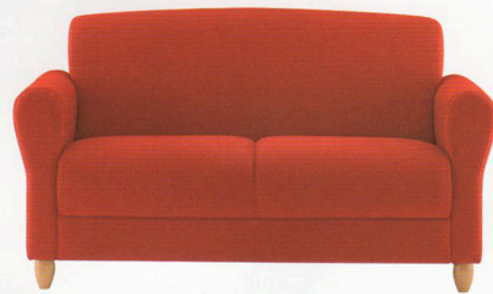

**アービン N** ¥172,620 (164,400)  
張材:レザー・A-10(No.41)

**アービン M** ¥110,145 (104,900)  
張材:レザー・A-10(No.41)

**アドール N** ¥166,425 (158,500)  
張材:布地・C-40 (ライトブラウン)

**アドール M** ¥109,305 (104,100)  
張材:布地・C-40(ライトブラウン)

**サバー** ¥100,485 (95,700)  
張材:布地・C-57(ブラック)

**ルータム** ¥106,260 (101,200)  
張材:布地・C-57(レッド)

**IRVINE** アービン

M 一人掛	N 二人掛
A 110,145 (104,900)	A 172,620 (164,400)
B 116,130 (110,600)	B 179,655 (171,100)
C 121,905 (116,100)	C 186,900 (178,000)
D 118,440 (112,800)	D 191,100 (182,000)
S 125,580 (119,600)	S 202,650 (193,000)
L 135,975 (129,500)	L 220,185 (209,700)