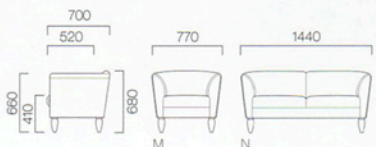

**サバー** ¥100,485 (95,700)  
張材:布地・C-57(ブラック)

**ルータム** ¥106,260 (101,200)  
張材:布地・C-57(レッド)

**IRVINE** アービン

M 一人掛	N 二人掛
A 110,145 (104,900)	A 172,620 (164,400)
B 116,130 (110,600)	B 179,655 (171,100)
C 121,905 (116,100)	C 186,900 (178,000)
D 118,440 (112,800)	D 191,100 (182,000)
S 125,580 (119,600)	S 202,650 (193,000)
L 135,975 (129,500)	L 220,185 (209,700)

**ADOOL** アドール

M 一人掛	N 二人掛
A 97,755 (93,100)	A 150,150 (143,000)
B 103,635 (98,700)	B 158,340 (150,800)
C 109,305 (104,100)	C 166,425 (158,500)
D 109,725 (104,500)	D 171,360 (163,200)
S 119,070 (113,400)	S 185,640 (176,800)
L 131,145 (124,900)	L 205,800 (196,000)