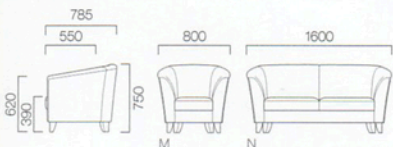

**アービン N** ¥172,620 (164,400)  
張材:レザー・A-10(No.41)

**アービン M** ¥110,145 (104,900)  
張材:レザー・A-10(No.41)

**アドール N** ¥166,425 (158,500)  
張材:布地・C-40 (ライトブラウン)

**アドール M** ¥109,305 (104,100)  
張材:布地・C-40(ライトブラウン)

**サバー** ¥100,485 (95,700)  
張材:布地・C-57(ブラック)

**ルータム** ¥106,260 (101,200)  
張材:布地・C-57(レッド)

**IRVINE** アービン

M 一人掛	N 二人掛
A 110,145 (104,900)	A 172,620 (164,400)
B 116,130 (110,600)	B 179,655 (171,100)
C 121,905 (116,100)	C 186,900 (178,000)
D 118,440 (112,800)	D 191,100 (182,000)
S 125,580 (119,600)	S 202,650 (193,000)
L 135,975 (129,500)	L 220,185 (209,700)

**ADOOL** アドール

M 一人掛	N 二人掛
A 97,755 (93,100)	A 150,150 (143,000)
B 103,635 (98,700)	B 158,340 (150,800)
C 109,305 (104,100)	C 166,425 (158,500)
D 109,725 (104,500)	D 171,360 (163,200)
S 119,070 (113,400)	S 185,640 (176,800)
L 131,145 (124,900)	L 205,800 (196,000)