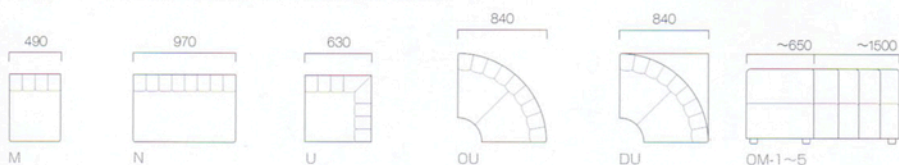

PLOWGE フラージュ

- M (一人掛) ￥ 50,085 (47,700)
 - N (二人掛) ￥ 99,015 (94,300)
 - U (角コーナー) ￥ 98,070 (93,400)
 - OU (扇コーナー) ￥113,295 (107,900)
 - DU (扇角コーナー) ￥120,330 (114,600)
- 張材: 布地・L-11 (アイボリー)
×レザー・C-22 (No.46)

10mm単位でサイズオーダーできます。

M 一人掛	N 二人掛	U 角コーナー	OU 扇コーナー	DU 扇角コーナー	OM-1 W:~650	OM-2 W:660~900	OM-3 W:910~1100	OM-4 W:1110~1300	OM-5 W:1310~1500
A 35,385 (33,700)	A 68,040 (64,800)	A 70,665 (67,300)	A 83,475 (79,500)	A 83,790 (79,800)	A 52,185 (49,700)	A 63,630 (60,600)	A 73,290 (69,800)	A 85,785 (81,700)	A 94,290 (89,800)
B 37,065 (35,300)	B 70,875 (67,500)	B 74,760 (71,200)	B 87,045 (82,900)	B 89,145 (84,900)	B 54,495 (51,900)	B 66,360 (63,200)	B 76,965 (73,300)	B 89,775 (85,500)	B 99,225 (94,500)
C 40,740 (38,800)	C 77,805 (74,100)	C 83,580 (79,600)	C 94,710 (90,200)	C 100,590 (95,800)	C 59,115 (56,300)	C 72,030 (68,600)	C 84,000 (80,000)	C 97,650 (93,000)	C 108,150 (103,000)
D 41,685 (39,700)	D 79,380 (75,600)	D 85,890 (81,800)	D 96,810 (92,200)	D 103,845 (98,900)	D 60,480 (57,600)	D 73,920 (70,400)	D 85,995 (81,900)	D 99,960 (95,200)	D 110,565 (105,300)
S 46,620 (44,400)	S 88,200 (84,000)	S 98,070 (93,400)	S 106,680 (101,600)	S 119,280 (113,600)	S 68,355 (65,100)	S 83,580 (79,600)	S 97,755 (93,100)	S 113,085 (107,700)	S 125,580 (119,600)
L 51,975 (49,500)	L 96,915 (92,300)	L 108,255 (103,100)	L 116,130 (110,600)	L 133,560 (127,200)	L 74,550 (71,000)	L 91,875 (87,500)	L 107,730 (102,600)	L 124,320 (118,400)	L 139,230 (132,600)
T 50,085 (47,700)	T 99,015 (94,300)	T 98,070 (93,400)	T 113,295 (107,900)	T 120,330 (114,600)	T 74,445 (70,900)	T 97,230 (92,600)	T 104,160 (99,200)	T 131,670 (125,400)	T 135,345 (128,900)

T (ツートン張り・L×C) ※掲載以外のツートン張りにつきましては別途お見積りいたします。

●OMタイプの背分割数

(W)	~600	~750	~900	~1050	~1200	~1500
分割数	4	5	6	7	8	10

- OM-5は座中央にステッチが入ります。
- OM-4は張地によりW1210以上にステッチが入ります。
- 価格はすべてブラレックPK9000で設定しております。
- ※座下:S/バネ仕様