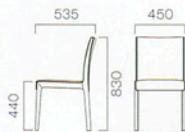

### MA

張地ランク

- A 30,345 (28,900)
- B 31,395 (29,900)
- C 32,025 (30,500)
- D 32,550 (31,000)
- S 34,440 (32,800)
- L 36,750 (35,000)

#### 1 キュロス MA 1N ¥32,025 (30,500)

張材：レザー・C-22 (No.6)

### MB

張地ランク

- A 30,975 (29,500)
- B 32,235 (30,700)
- C 33,285 (31,700)
- D 34,020 (32,400)
- S 36,645 (34,900)
- L 39,900 (38,000)