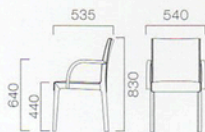

### MB

張地ランク

- A 30,975 (29,500)
- B 32,235 (30,700)
- C 33,285 (31,700)
- D 34,020 (32,400)
- S 36,645 (34,900)
- L 39,900 (38,000)

### WB

張地ランク

- A 43,155 (41,100)
- B 44,520 (42,400)
- C 45,465 (43,300)
- D 46,200 (44,000)
- S 48,930 (46,600)
- L 52,185 (49,700)