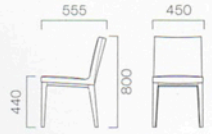

MALLOW マロウ

薄いアームとシートが、張りぐるみスタイルでありながらシャープな印象。シートは固めの設定ながら、底突き感のないしっかりとした掛け心地です。

フレーム:ブナ無垢材 座下:弾性シート仕様

M

張地ランク

A	50,820	(48,400)
B	52,710	(50,200)
C	54,180	(51,600)
D	51,870	(49,400)
S	54,075	(51,500)
L	56,700	(54,000)

- 1 マロウM 5N ¥51,870 (49,400)
張材:布地・D-19 (レッド)

W

張地ランク

A	64,470	(61,400)
B	66,360	(63,200)
C	67,410	(64,200)
D	67,410	(64,200)
S	71,505	(68,100)
L	76,545	(72,900)

- 2 マロウW 1N ¥67,410 (64,200)
張材:布地・D-19 (アイボリー)