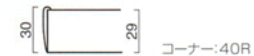

表面材・メラミン化粧板 DKJ-3000NT
 緑材・アルミ成型品 厚29t (緑材厚30t)

500×600	TB1622	¥26,250 (25,000)
600×750	TB1629	¥33,705 (32,100)
900×600	TB1624	¥36,225 (34,500)
1200×750	TB1628	¥59,955 (57,100)
600φ	TB1625	¥30,030 (28,600)
750φ	TB1626	¥47,460 (45,200)

表面材・メラミン化粧板 JI-301B
 緑材・アルミ成型品 厚29t (緑材厚30t)

注●印の天板につきましては受注生産となっております。納期は担当者までご確認ください。

TB1636-SL500 ¥80,430 (76,600) 750φ 699H/脚500φ 脚:スチール円盤脚(クロムメッキ) イス/フィクス1A-1C

1

TB1639-TRN

2

TB1629-TSN

3