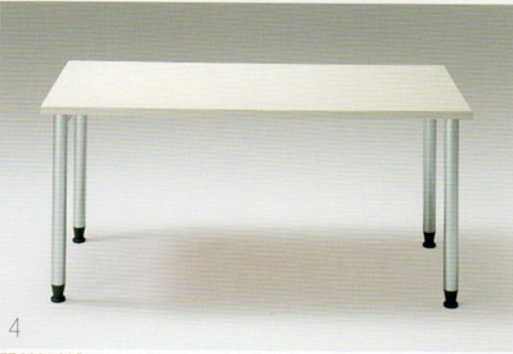

## MC series

多用途に使用できるベーシックデザイン。

ボール:スチール丸パイプ(50.8φ)(粉体塗装・シルバー)  
 脚端:アジャスター付・H670

脚価格 ¥22,995 (21,900) (4本セット)

3  
TB9470-MC

4  
TB9081-MC

5  
TB2516-MC

3 **TB9470-MC** ¥95,130 (90,600)  
1800W 900D 700H ○