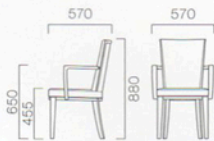

2 ストラットW 3N

1 ストラットM 3N

STRATE ストラット

クラシカルとモダンをミックスしたスタイル。印象的なバックパネルと、ブナの無垢材をほどよくラウンドさせた、手触りの良いアームが特徴です。

フレーム:ブナ無垢材(W・肘:ブナ無垢材)
背:表面材・人工突板(チーク調・5N)/ブナ突板(3N)
座下:弾性シート仕様

M

張地ランク

A	51,975	(49,500)
B	52,920	(50,400)
C	53,340	(50,800)
D	54,495	(51,900)
S	58,590	(55,800)
L	61,740	(58,800)

1 ストラットM 3N ¥53,340 (50,800)

張材:レザー・C-22 (No.46)

W

張地ランク

A	66,780	(63,600)
B	67,620	(64,400)
C	68,040	(64,800)
D	69,195	(65,900)
S	73,290	(69,800)
L	76,440	(72,800)

2 ストラットW 3N ¥68,040 (64,800)

張材:布地・C-55(ベージュ)