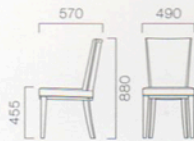

2 ストラットW 3N

1 ストラットM 3N

STRATE ストラット

クラシカルとモダンをミックスしたスタイル。印象的なバックパネルと、ブナの無垢材をほどよくラウンドさせた、手触りの良いアームが特徴です。

フレーム:ブナ無垢材(W・肘:ブナ無垢材)
背:表面材・人工突板(チーク調・5N)/ブナ突板(3N)
座下:弾性シート仕様

M

張地ランク

A	51,975	(49,500)
B	52,920	(50,400)
C	53,340	(50,800)
D	54,495	(51,900)
S	58,590	(55,800)
L	61,740	(58,800)

1 ストラットM 3N ¥53,340 (50,800)

張材:レザー・C-22 (No.46)

W

張地ランク

A	66,780	(63,600)
B	67,620	(64,400)
C	68,040	(64,800)
D	69,195	(65,900)
S	73,290	(69,800)
L	76,440	(72,800)

2 ストラットW 3N ¥68,040 (64,800)

張材:布地・C-55(ベージュ)