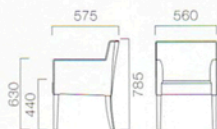

MEREN メレンA

ボクシーな定番スタイル。座下にバネを使用し、ソファ感覚の掛け心地です。片肘タイプを追加し、用途巾を広げました。

フレーム：ブナ無垢材 座下：バネ仕様

M

張地ランク

- A 33,390 (31,800)
- B 35,175 (33,500)
- C 36,435 (34,700)
- D 37,380 (35,600)
- S 41,055 (39,100)
- L 45,255 (43,100)

1 メレンA M 1N ¥35,175 (33,500)

張材：布地・B-30（ベージュ）

W

張地ランク

- A 51,975 (49,500)
- B 55,020 (52,400)
- C 57,435 (54,700)
- D 58,485 (55,700)
- S 64,680 (61,600)
- L 71,925 (68,500)

2 メレンA W 1N ¥55,020 (52,400)

張材：布地・B-30（ベージュ）

2 メレンA W 1N

R 右肘

張地ランク

- A 41,370 (39,400)
- B 43,575 (41,500)
- C 45,255 (43,100)
- D 46,410 (44,200)
- S 51,030 (48,600)
- L 56,490 (53,800)

3 メレンA R 1N ¥43,575 (41,500)

張材：布地・B-30（ベージュ）

L 左肘

張地ランク