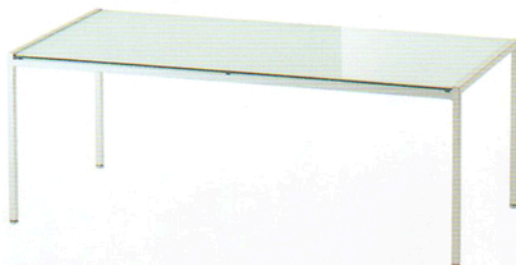

TB2121-YL

TB2128-YL

YL series

天板:ガラス(フィルム貼り)・厚10t
脚:スチール角パイプ(19^{mm}) (粉体塗装・シルバー)
アジャスター付

TB2121-YL ¥74,550 (71,000)
600W 600D 450H

TB2128-YL ¥103,950 (99,000)
1240W 600D 450H