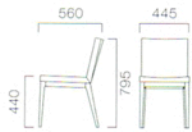

SEDI セディ

モールドウレタンによるエッジのきいたフォルムが特徴。適度にベンディングする背で、快適な掛け心地です。

フレーム:ブナ無垢材 本体:軟質モールドウレタン

M

張地ランク

A	33,600	(32,000)
B	34,545	(32,900)
C	35,175	(33,500)
D	35,805	(34,100)
S	38,640	(36,800)
L	40,740	(38,800)

1 セディM 1N ¥35,175 (33,500)
張材:レザー-C-22 (No.58)

W

張地ランク

A	41,580	(39,600)
B	43,470	(41,400)
C	44,625	(42,500)
D	45,570	(43,400)
S	49,455	(47,100)
L	53,655	(51,100)

2 セディW 1N ¥44,625 (42,500)
張材:レザー-C-22 (No.58)

グリーン購入法適合品 () は税抜き本体価格です。

2 セディW 1N

1 セディM 1N