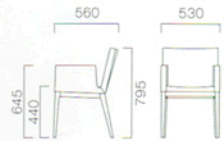

SEDI セディ

モールドウレタンによるエッジのきいたフォルムが特徴。適度にベンディングする背で、快適な掛け心地です。

フレーム:ブナ無垢材 本体:軟質モールドウレタン

M

張地ランク

A	33,600	(32,000)
B	34,545	(32,900)
C	35,175	(33,500)
D	35,805	(34,100)
S	38,640	(36,800)
L	40,740	(38,800)

1 セディM 1N ¥35,175 (33,500)
張材:レザー-C-22 (No.58)

W

張地ランク

A	41,580	(39,600)
B	43,470	(41,400)
C	44,625	(42,500)
D	45,570	(43,400)
S	49,455	(47,100)
L	53,655	(51,100)

2 セディW 1N ¥44,625 (42,500)
張材:レザー-C-22 (No.58)

グリーン購入法適合品 () は税抜き本体価格です。

2 セディW 1N

1 セディM 1N