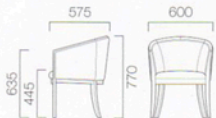

フレーム:ラバーウッド無垢材

張地ランク

- A 52,290 (49,800)
- B 58,275 (55,500)
- C 59,430 (56,600)
- D 58,380 (55,600)
- S 61,110 (58,200)
- L 63,735 (60,700)

- 2 モーベル 9N ¥58,380 (55,600)
張材:布地・D-19(アイボリー)
- 3 モーベル 5NA ¥58,380 (55,600)
張材:布地・D-18(ブラウン)

REONE レオーネ

フレーム:メープル無垢材

張地ランク

- A 83,895 (79,900)
- B 86,100 (82,000)
- C 88,515 (84,300)
- D 89,775 (85,500)
- S 95,550 (91,000)
- L 101,010 (96,200)

- 4 レオーネ 5NA ¥86,100 (82,000)
張材:布地・B-98(ダークブラウン)
- 5 レオーネ 3N ¥101,010 (96,200)
張材:布地・L-11(アイボリー)