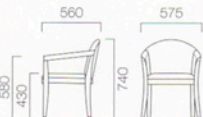

CHORAL コラール

フレーム:ラバーウッド無垢材

張地ランク

- A 56,490 (53,800)
- B 57,015 (54,300)
- C 58,380 (55,600)
- D 58,485 (55,700)
- S 60,270 (57,400)
- L 62,370 (59,400)

- 1 コラール 5NA ¥58,485 (55,700)
張材:布地・D-19(コバルトブルー)

MOOVEL モーベル

フレーム:ラバーウッド無垢材

張地ランク

- A 52,290 (49,800)
- B 58,275 (55,500)
- C 59,430 (56,600)
- D 58,380 (55,600)
- S 61,110 (58,200)
- L 63,735 (60,700)

- 2 モーベル 9N ¥58,380 (55,600)
張材:布地・D-19(アイボリー)
- 3 モーベル 5NA ¥58,380 (55,600)
張材:布地・D-18(ブラウン)

REONE レオーネ

フレーム:メープル無垢材

張地ランク

- A 83,895 (79,900)
- B 86,100 (82,000)
- C 88,515 (84,300)
- D 89,775 (85,500)
- S 95,550 (91,000)
- L 101,010 (96,200)

- 4 レオーネ 5NA ¥86,100 (82,000)
張材:布地・B-98(ダークブラウン)
- 5 レオーネ 3N ¥101,010 (96,200)
張材:布地・L-11(アイボリー)