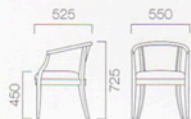

CHORAL コラール

フレーム:ラバーウッド無垢材

張地ランク

- A 56,490 (53,800)
- B 57,015 (54,300)
- C 58,380 (55,600)
- D 58,485 (55,700)
- S 60,270 (57,400)
- L 62,370 (59,400)

- 1 コラール 5NA ¥58,485 (55,700)
張材:布地・D-19(コバルトブルー)

MOOVEL モーベル

フレーム:ラバーウッド無垢材

張地ランク

- A 52,290 (49,800)
- B 58,275 (55,500)
- C 59,430 (56,600)
- D 58,380 (55,600)
- S 61,110 (58,200)
- L 63,735 (60,700)

- 2 モーベル 9N ¥58,380 (55,600)
張材:布地・D-19(アイボリー)
- 3 モーベル 5NA ¥58,380 (55,600)
張材:布地・D-18(ブラウン)